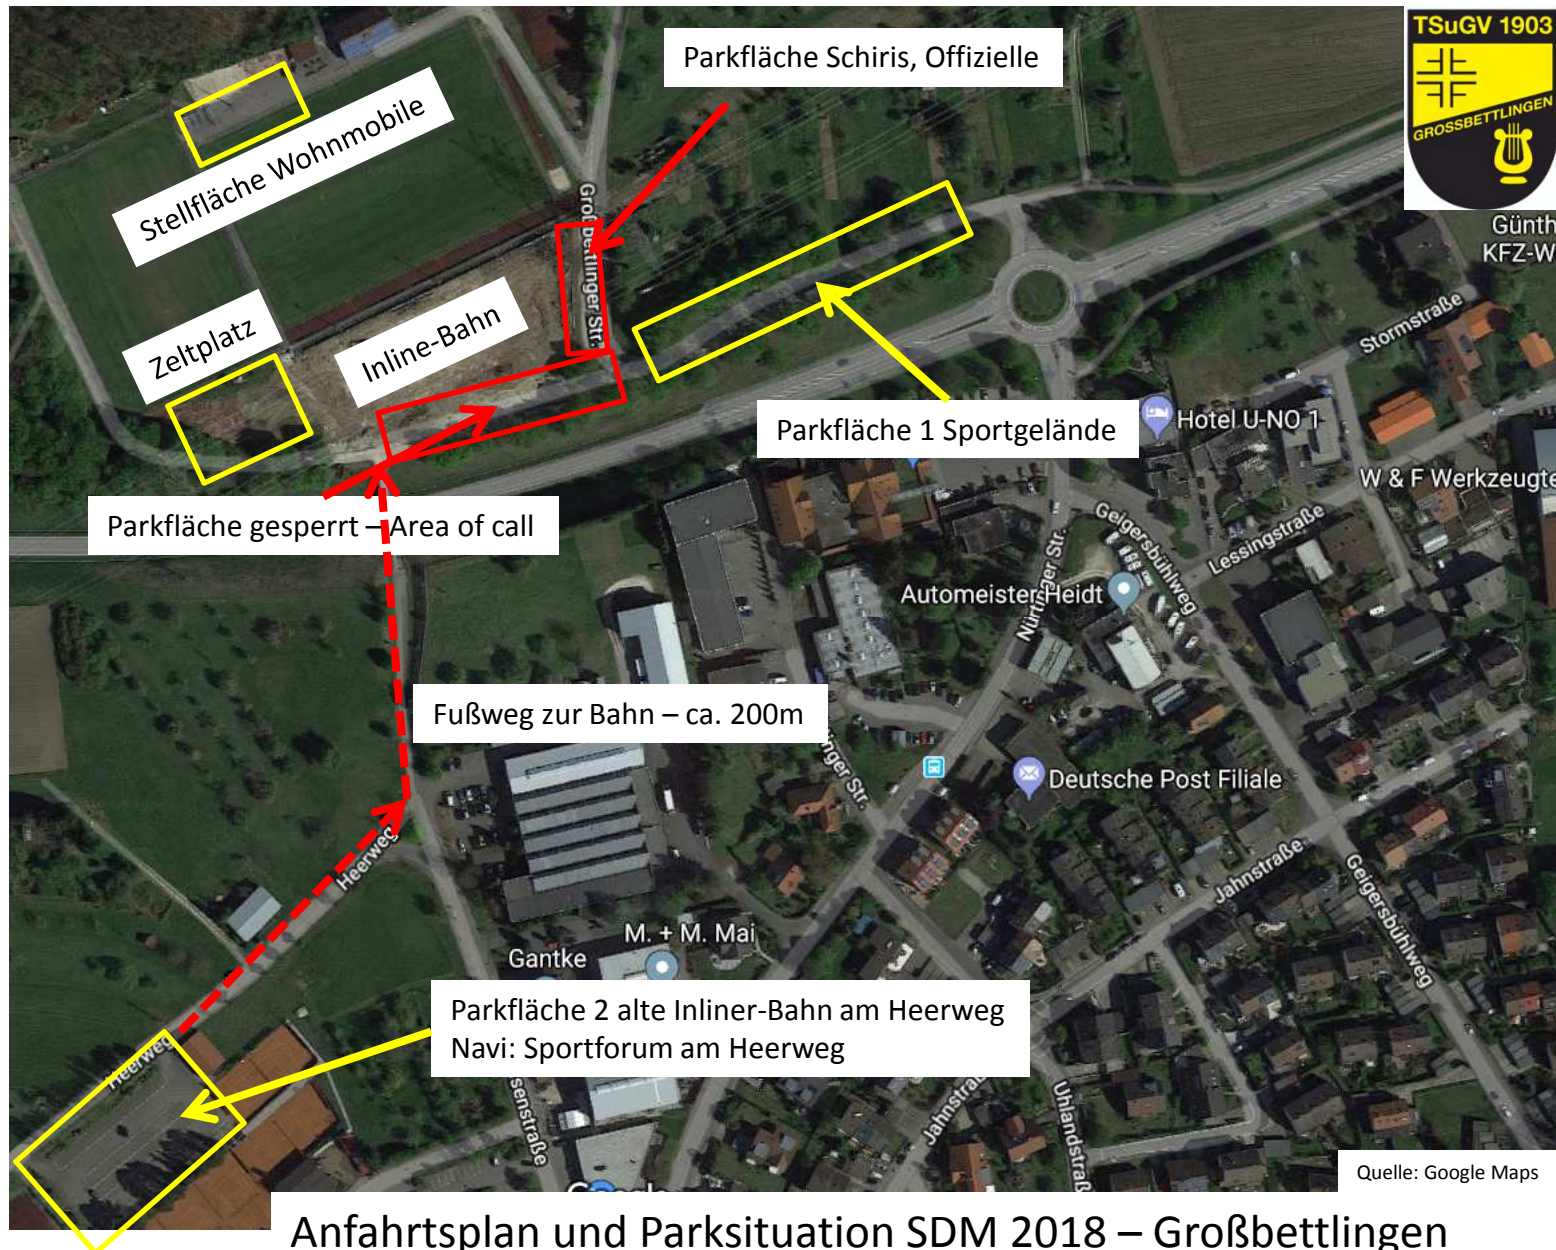

Sportgelände Staufenbühl

Anfahrtsplan und Parksituation SDM 2018 – Großbettlingen
Navi: TSuGV Großbettlingen, Staufenbühl 1, 72663 Großbettlingen