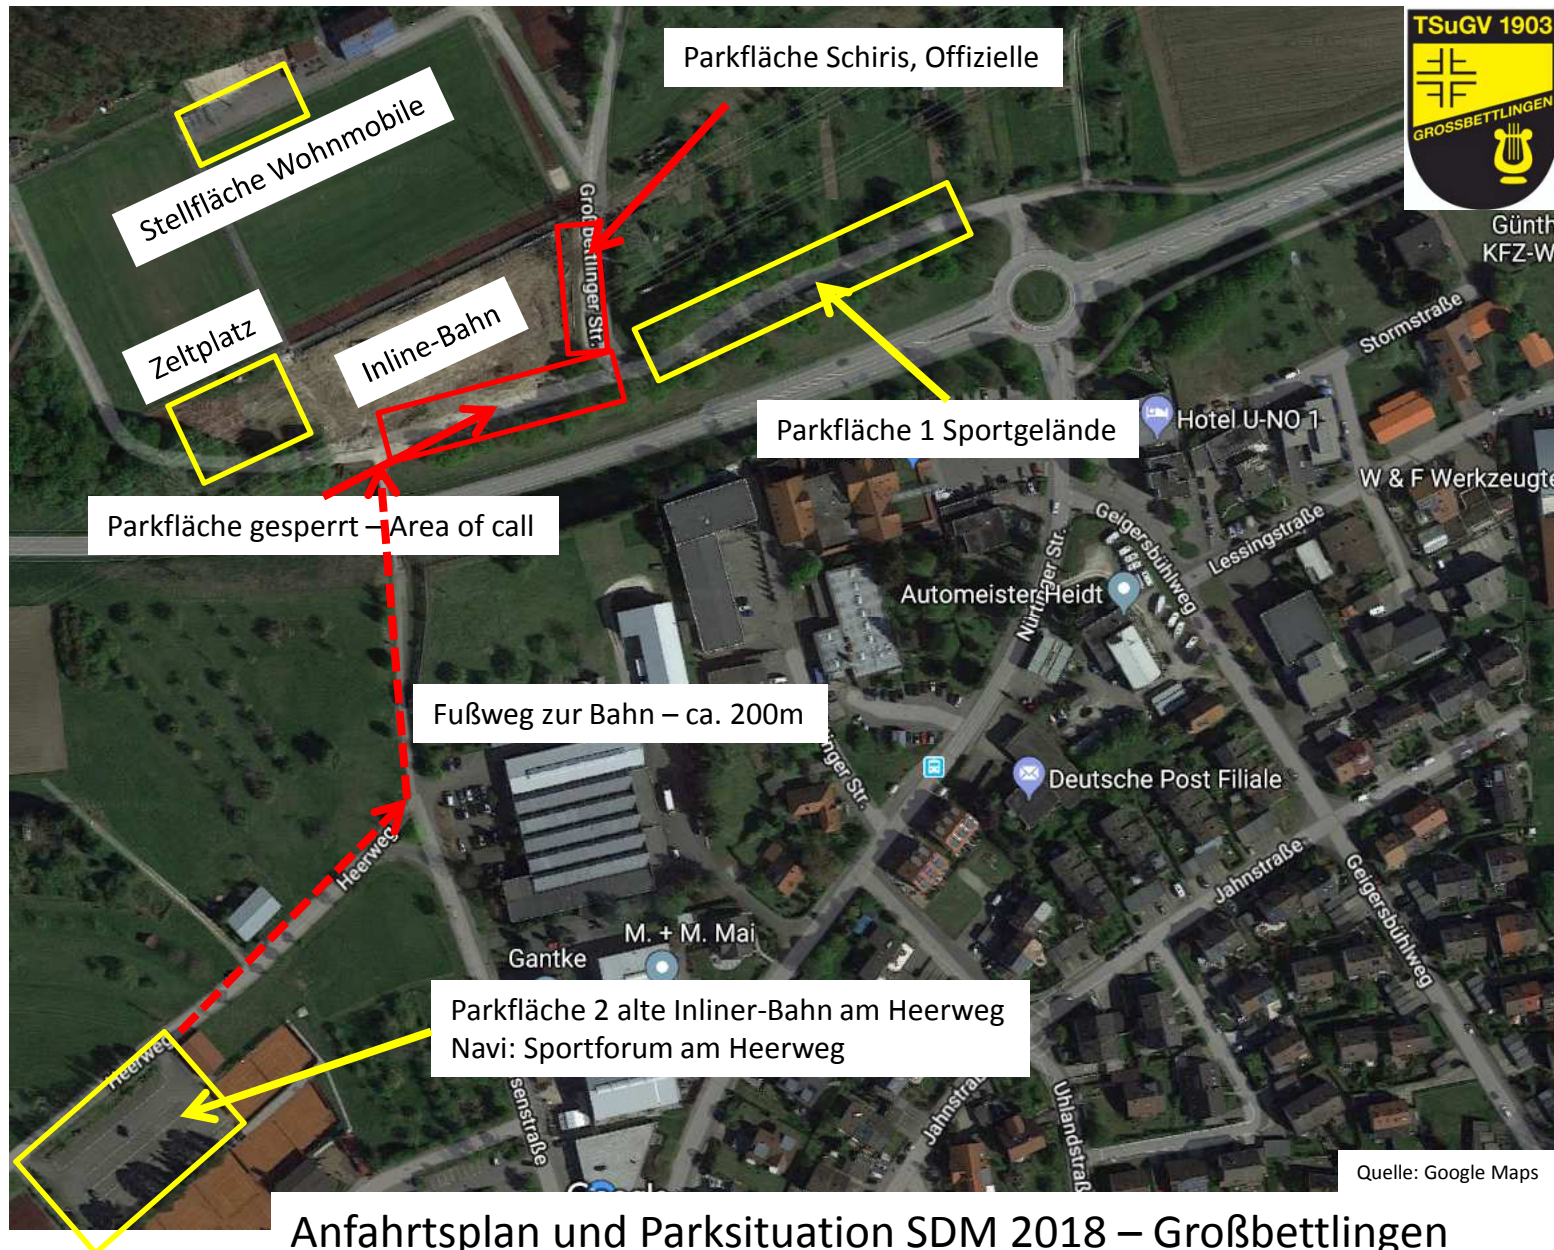

# Sportgelände Staufenhühl

Anfahrtsplan und Parksituation SDM 2018 – Großbettlingen  
Navi: TSuGV Großbettlingen, Staufenhühl 1, 72663 Großbettlingen