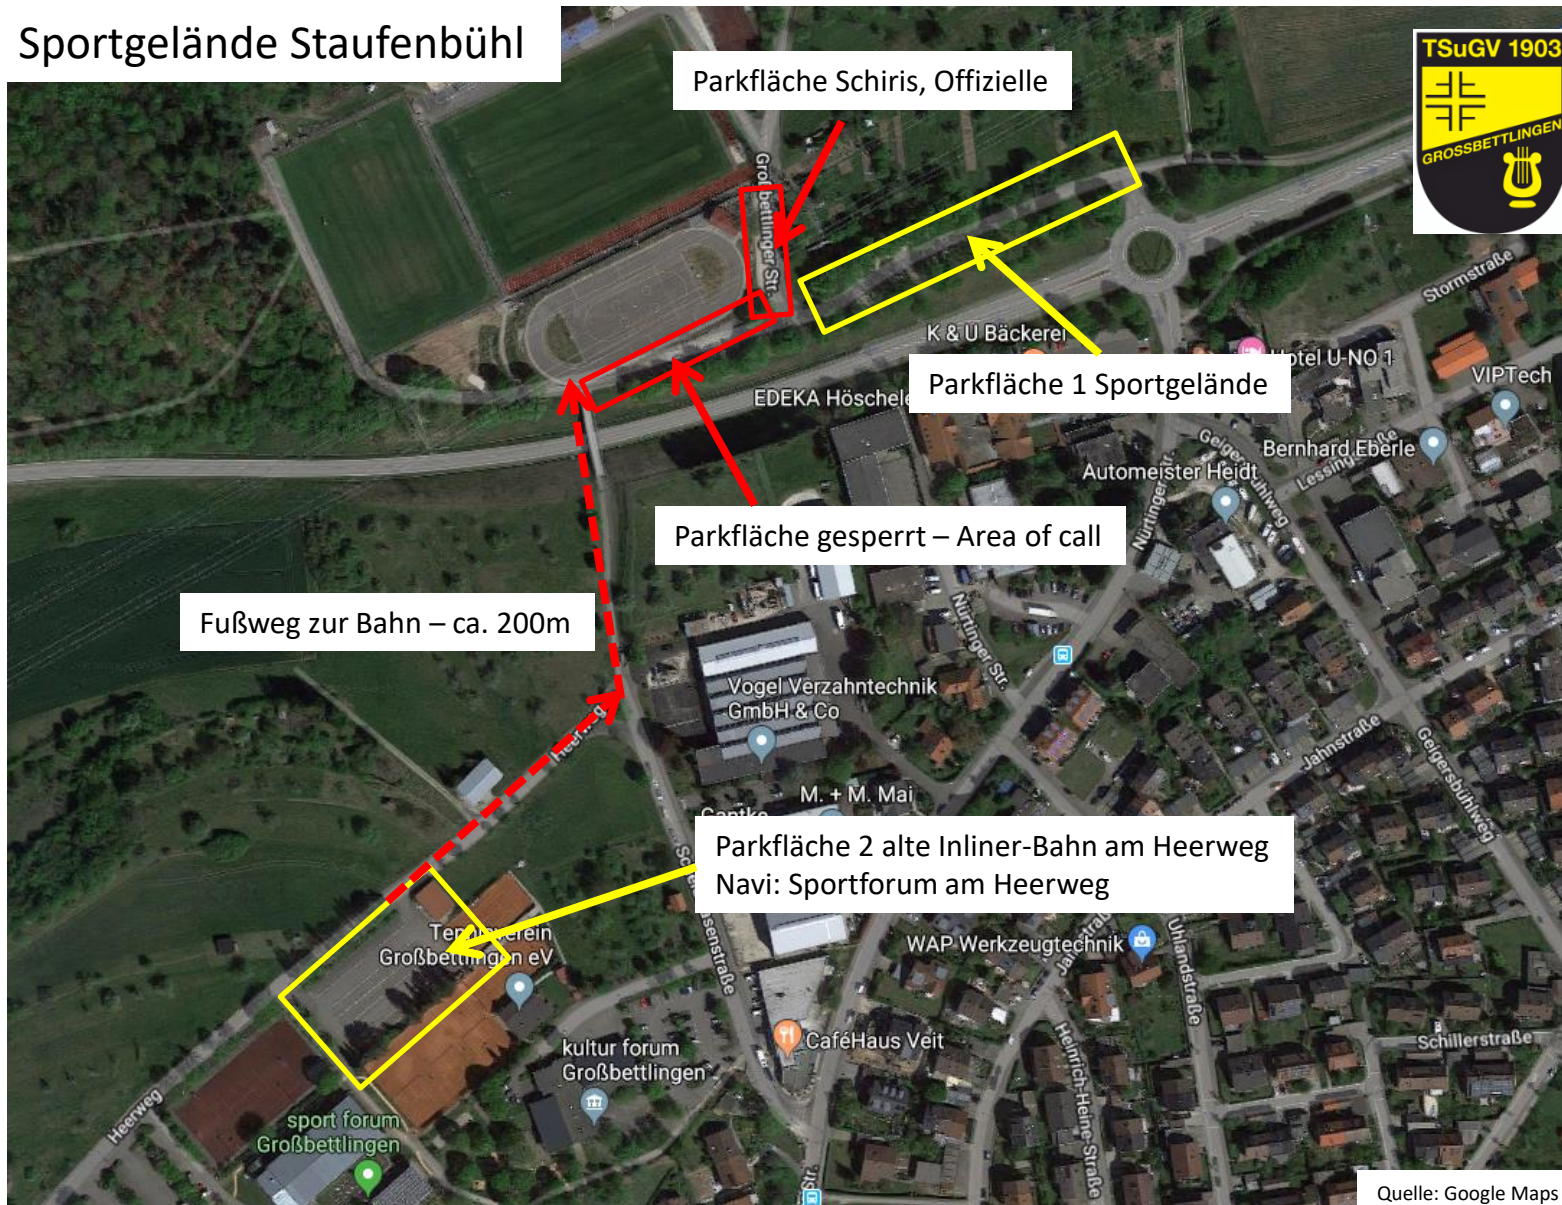

Sportgelände Staufenhühl

Quelle: Google Maps

Anfahrtsplan und Parksituation 2. Speeds-Days in Großbettlingen
Navi: TSuGV Großbettlingen, Staufenhühl 1, 72663 Großbettlingen